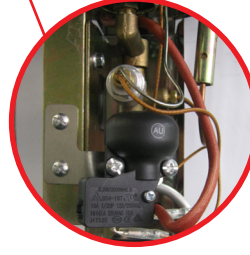

Dispositivo de
segurança
anti-inclinação